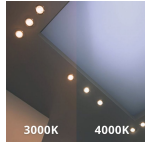

Specificaties Noxion LED Downlight Apollo V2.0 6W 730lm 2CCT Cutout Ø120mm Frame Ø145mm Alu

[Bekijk product](#)

## Afmetingen

---

Hoogte (mm) 92

Diameter (mm) 145