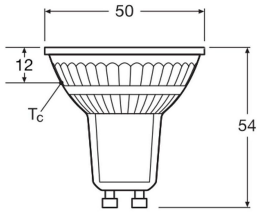

Specificaties Ledvance LED Reflector GU10 PAR16 8W
750lm 36d - 830 Warm Wit | Vervangt 100W

[Bekijk product](#)

Algemene informatie

Artikelnummer	256879
EAN	4099854457715
Merk	Ledvance
Fabrikantnaam	LED PAR16 P 8W 830 GU10
Aanbevolen aantal	1
Garantie	4 jaar
Energielabel	E
Levensduur (uur)	15000

Kleurcode	830 Warm Wit
Lichtkleur (Kelvin)	3000 Warm Wit
Kleurweergave (Ra)	80-89 - Goede kleurweergave
Lichtkleur	Wit
Kleurinstelling	Enkele kleur
Lampafwerking	Helder

Afmetingen

Lengte (mm)	54
Diameter (mm)	50
Vorm	Reflector
Exacte vorm	PAR16