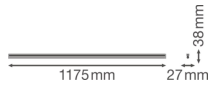

Caractéristiques Ledvance Réglette LED Linear Compact 20W 2000lm - 840 Blanc Froid | 120cm

[Voir le produit](#)

Informations Générales

Réf.	233348
EAN	4058075099753
EOC FR	099753
Marque	Ledvance
Nom du fabricant	LN COMP BATTEN 1200 20W/4000K LEDV
Garantie Totale	5 ans
Durée de Vie Moyenne (heure)	50000

Informations techniques

Technologie	LED Intégré
Tension (V)	220-240
Dimmable	Non
Lumen per watt	100
Facteur de puissance	>0.50
Code Couleur	840 Blanc Froid
Couleur de Lumière (Kelvin)	4000 Blanc Froid
Indice de Rendu des Couleurs (Ra)	80-89
Couleur Claire	Blanc
Options de couleur	Couleur unique
Longueur	120cm

Dimensions

Longueur (mm)	1175
Largeur (mm)	27
Hauteur (mm)	38

Informations du capteur

Type de capteur	Pas de détecteur
-----------------	------------------