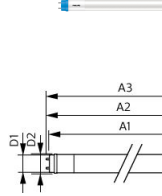

Specificaties Philips LED Buis T8 CorePro
(EM/Mains) Standard Output 15.5W 1800lm - 840
Koel Wit | 120cm - Vervangt 36W

[Bekijk product](#)

Algemene informatie

Artikelnummer	246816
EAN	8719514448070
Merk	Philips
Fabrikantnaam	CorePro LEDtube 1200mm 15.5W 840 T8
Aanbevolen aantal	20
Garantie	3 jaar
Energie label	E
Levensduur (uur)	30000
Netspanning (Volt)	220-240

Afmetingen

Lengte TL-Buis	120cm
Lengte (mm)	1214
Diameter (mm)	28
Vorm	Buislamp
Exacte vorm	T8