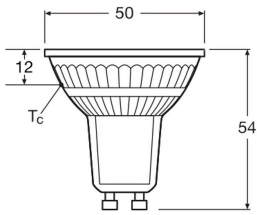

Specificaties Ledvance LED Reflector GU10 PAR16 8W
750lm 36d - 827 Zeer Warm Wit | Vervangt 100W

[Bekijk product](#)

Algemene informatie

Artikelnummer	256875
EAN	4099854457692
Merk	Ledvance
Fabrikantnaam	LED PAR16 P 8W 827 GU10
Aanbevolen aantal	1
Garantie	4 jaar
Energielabel	E
Levensduur (uur)	15000

Kleurcode	827 Zeer Warm Wit
Lichtkleur (Kelvin)	2700 Zeer Warm Wit
Kleurweergave (Ra)	80-89 - Goede kleurweergave
Lichtkleur	Wit
Kleurinstelling	Enkele kleur
Lampafwerking	Helder

Afmetingen

Lengte (mm)	54
Diameter (mm)	50
Vorm	Reflector
Exacte vorm	PAR16