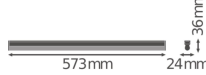

Specificaties Ledvance LED Montagebalk Linear Compact High Output
10W 1000lm - 840 Koel Wit | 60cm

[Bekijk product](#)

Algemene informatie

| | |
|------------------|--------------------------|
| Artikelnummer | 234126 |
| EAN | 4058075106291 |
| EOC FR | 106291 |
| Merk | Ledvance |
| Fabrikantnaam | LN COMP HO 600 10W/4000K |
| Garantie | 5 jaar |
| Levensduur (uur) | 50000 |

Technische Informatie

| | |
|-----------------------------|-----------------------------|
| Technologie | LED Geïntegreerd |
| Netspanning (Volt) | 220-240 |
| Dimbaar | Nee, niet dimbaar |
| Lumen per watt | 100 |
| Powerfactor | >0.50 |
| Kleurcode | 840 Koel Wit |
| Lichtkleur (Kelvin) | 4000 Koel Wit |
| Kleurweergave (Ra) | 80-89 - Goede kleurweergave |
| Lichtkleur | Wit |
| Kleurinstelling | Enkele kleur |
| Geschikt voor Buitengebruik | No |
| Lengte | 60cm |

Armatuur Informatie

| Montage | Opbouw |
|--------------------------|------------------------|
| IP-Waarde | IP20 - Bijna stofdicht |
| Slagvastheid (IK-waarde) | IK03 - 0.35 Joule |
| Behuizing | PC (Polycarbonate) |
| Kleur Armatuur | Wit |
| Inclusief Lamp | Ja |
| Noodverlichting | Nee |

Afmetingen

| | |
|--------------|-----|
| Lengte (mm) | 573 |
| Breedte (mm) | 24 |
| Hoogte (mm) | 36 |

Sensor Informatie

| | |
|------------|-------------|
| Sensortype | Geen sensor |
|------------|-------------|