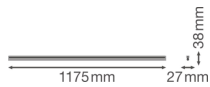

Specificaties Ledvance LED Montagebalk Linear Compact 20W 2000lm - 830 Warm Wit | 120cm

[Bekijk product](#)

Algemene informatie

Artikelnummer	233347
EAN	4058075099739
Merk	Ledvance
Fabrikantnaam	LN COMP BATTEN 1200 20W/3000K LEDV
Garantie	5 jaar
Levensduur (uur)	50000

Technische Informatie

Technologie	LED Geïntegreerd
Netspanning (Volt)	220-240
Dimbaar	Nee, niet dimbaar
Lumen per watt	100
Powerfactor	>0.50
Kleurcode	830 Warm Wit
Lichtkleur (Kelvin)	3000 Warm Wit
Kleurweergave (Ra)	80-89 - Goede kleurweergave
Lichtkleur	Wit
Kleurinstelling	Enkele kleur
Lengte	120cm

Armatuur Informatie

Montage	Opbouw