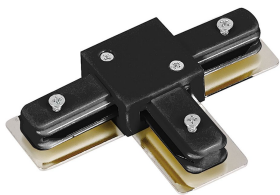

Caractéristiques Bright Choice Rail Monophasé Rail T-Connecteur Noir

[Voir le produit](#)

Informations Générales

Réf.	253231
EAN	8719157060486
Marque	Bright Choice
Nom du fabricant	1-PHASE RAIL T-connector black
Vendu à l'unité - Carton complet	50
Garantie Totale	3 ans

Informations techniques

Couleur du Luminaire	Noir
Technologie	Accessory

Dimensions

Longueur (mm)	103
Hauteur (mm)	19
Largeur (mm)	69

Informations du capteur

Type de capteur	Pas de détecteur
-----------------	------------------