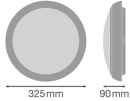

Caractéristiques Ledvance Bulkhead  
Combo Rond PC Blanc 16W 1920lm -  
857 Blanc Froid | IP65

[Voir le produit](#)

## Informations techniques

Technologie	LED Intégré
Tension (V)	220-240
Dimmable	Non
Lumen per watt	120
Code Couleur	857 Blanc Froid
Couleur de Lumière (Kelvin)	5700 Blanc Froid
Indice de Rendu des Couleurs (Ra)	80-89
Couleur Claire	Blanc
Options de couleur	Couleur unique
Facteur de puissance	>0.70

## Dimensions

---

Diamètre (mm)	325
Hauteur (mm)	90