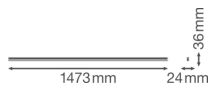

Caract ristiques Ledvance R glette LED Linear Compact High Output 25W
2500lm - 830 Blanc Chaud | 150cm

[Voir le produit](#)

Informations G n rales

R�f.	234123
EAN	4058075106352
EOC FR	106352
Marque	Ledvance
Nom du fabricant	LN COMP HO 1500 25W/3000K
Garantie Totale	5 ans
Dur�e de Vie Moyenne (heure)	50000

Informations techniques

Technologie	LED Int�gr�
Tension (V)	220-240
Dimmable	Non
Lumen per watt	100
Facteur de puissance	>0.90
Code Couleur	830 Blanc Chaud
Couleur de Lumi�re (Kelvin)	3000 Blanc Chaud
Indice de Rendu des Couleurs (Ra)	80-89
Couleur Claire	Blanc
Options de couleur	Couleur unique
Convient pour l'Ext�rieur	Non
Longeur	150cm

Informations de l'appareil

Montage	Surface
Indice de Protection	IP20
Protection Impacts	IK03
Logement	PC (Polycarbonate)
Couleur du Luminaire	Blanc
Lampe Incluse	Oui
Eclairage de Secours	Non

Dimensions

Longueur (mm)	1473
Largeur (mm)	24
Hauteur (mm)	36